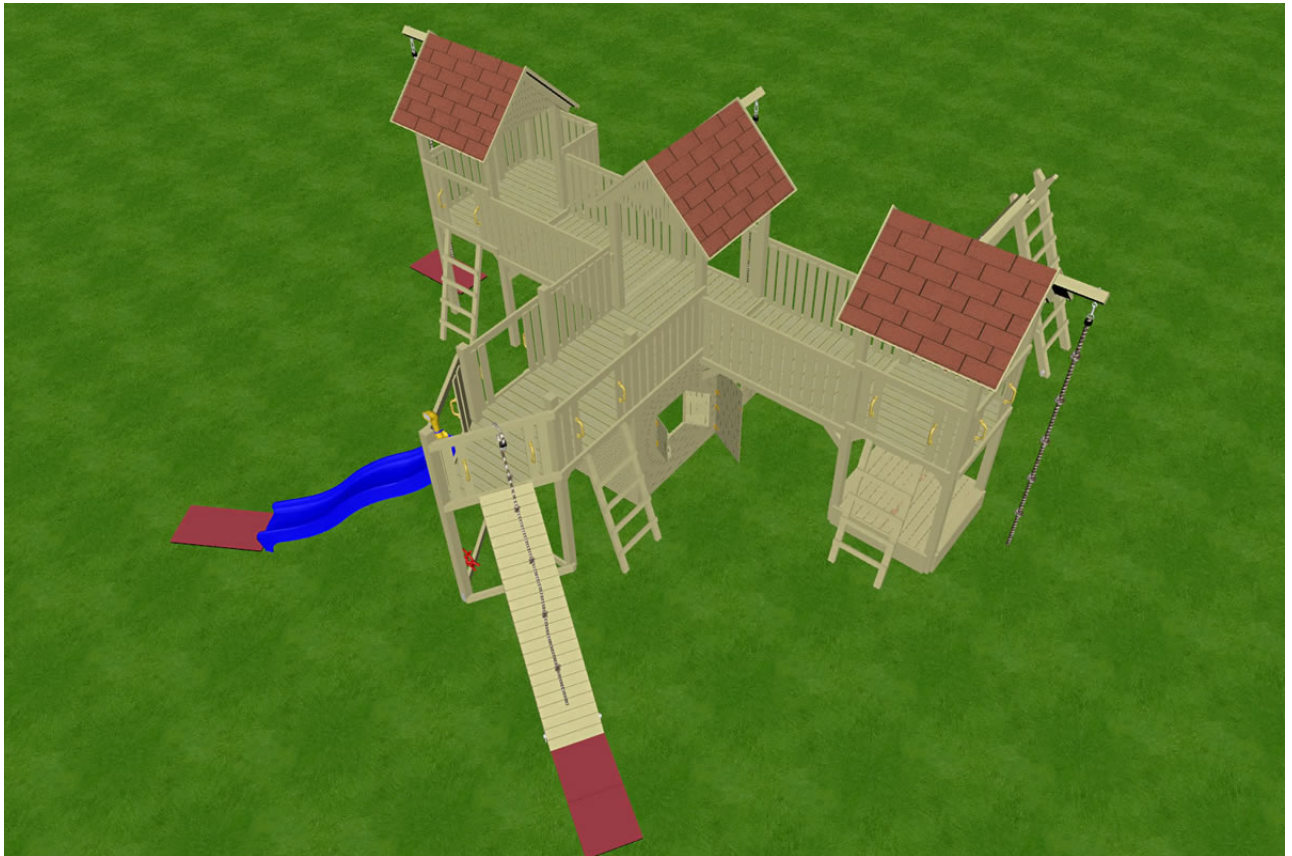

SPAR-SET Two Moon
Variante 02

Aufstellmaß ca. 880x875x350cm

Art.	EAN	Artikel	Menge	Preis (EUR)
69500	5900236695009	SPAR-SET Two Moon	1	1.921,21
67500	5900236675001	Spielturm	1	249,00
67501	5900236675018	Giebel (2er-Set)	1	34,99
67502	5900236675025	Holzleiter	1	24,99
67503	5900236675032	Holzdach	1	89,99
67506	5900236675063	Holzbrücke	1	199,00
67508	5900236675087	Wandelement Fenster	1	64,99
67509	5900236675094	Wandelement Tür	1	69,99
67511	5900236675117	Anbauelement	2	358,00
67513	5900236675131	Pirat	1	169,00
69001	5900236690011	Bitumenschindeln 3m², rot	1	44,99
69216	5900236692169	Klettersteine, rot (5er-Set)	1	34,99
69217	5900236692176	Teleskop-Fernrohr, gelb	1	19,99
69219	5900236692190	Periskop, gelb	1	24,99
69221	5900236692213	Fallschutzmatten, rot (2er-Set)	3	104,97
69230	5900236692305	Kunststoffgriffe, gelb (2er-Set)	3	26,97
69245	5900236692459	Bodenanker (2er-Set)	5	74,95
69250	5900236692503	Wellenrutsche, blau	1	139,99
Gesamtpreis inkl. gesetzl. MwSt.				3.653,00