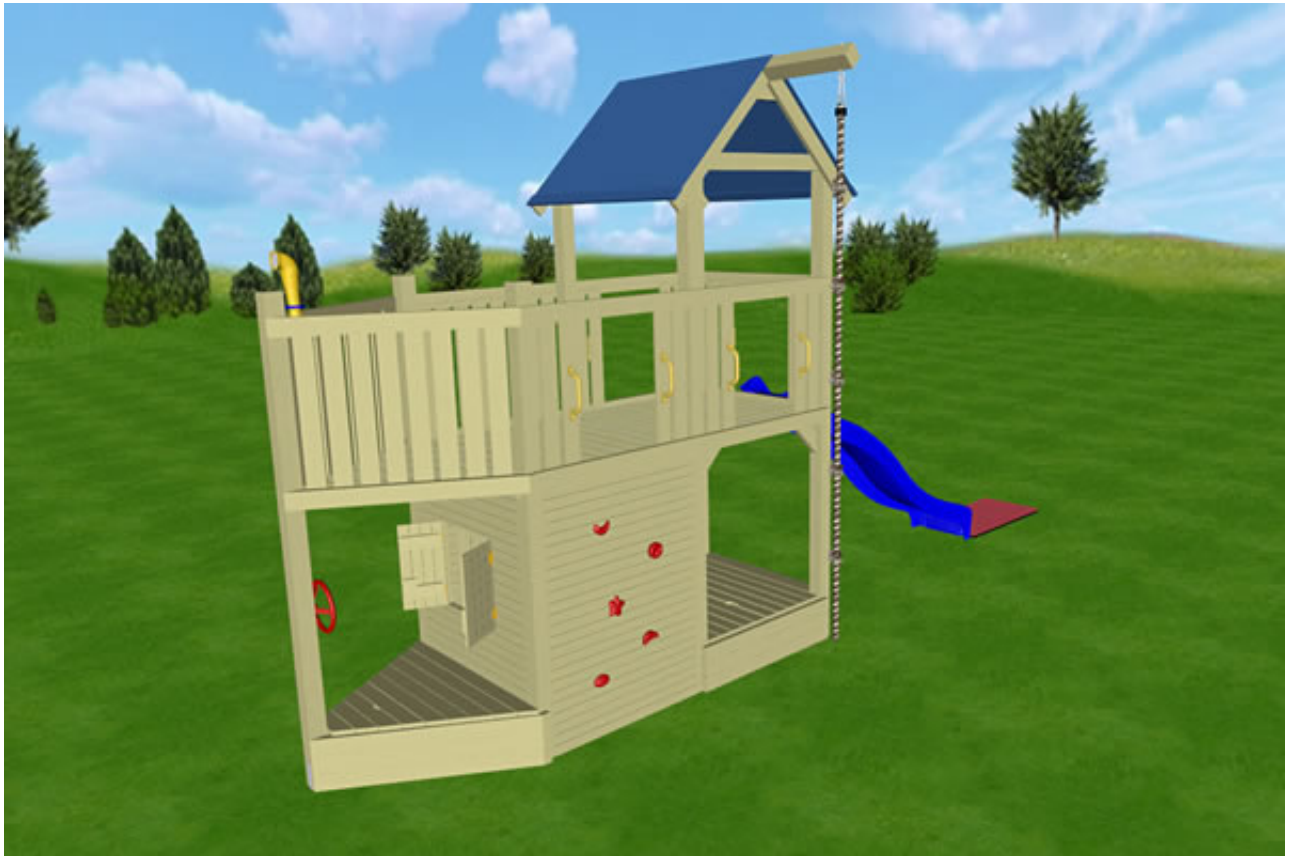

**SPAR SET Sitting Bull**  
Variante 01

Aufstellmaß ca. 650x225x350cm

Art.	EAN	Artikel	Menge	Preis (EUR)
69501	5900236695016	SPAR SET Sitting Bull	1	997,96
69230	5900236692305	Kunststoffgriffe, gelb (2er-Set)	1	7,95
Gesamtpreis inkl. gesetzl. MwSt.				1.005,91

**SPAR SET Sitting Bull**

Art. 69501 5900236695016

Aufstellmaß ca. 510x445x350cm

Art.	EAN	Artikel	Menge	Preis (EUR)
67500	5900236675001	Spielturm 118 x 118 x 350cm	1	199,95
67507	5900236675070	Wandelement geschlossen	2	89,90
67508	5900236675087	Wandelement Fenster	1	49,95
67509	5900236675094	Wandelement Tür	1	54,95
67511	5900236675117	Anbauelement	1	129,95
67513	5900236675131	Pirat	1	119,95
67514	5900236675148	Sandkasten Turm	1	64,95
67515	5900236675155	Sandkastendeckel Turm	1	34,95
67516	5900236675162	Sandkasten Pirat	1	54,95
67517	5900236675179	Sandkastendeckel Pirat	1	22,95
69216	5900236692169	Klettersteine, rot (5er-Set)	1	29,95
69218	5900236692183	Lenkrad, rot	1	16,95
69219	5900236692190	Periskop, gelb	1	22,95
69221	5900236692213	Fallschutzmatten 50x50x3,5cm (2er-Set)	1	29,95
69230	5900236692305	Kunststoffgriffe, gelb (2er-Set)	3	23,85
69245	5900236692459	Bodenanker 3x30x410 (2er-Set)	4	47,80
69250	5900236692503	Wellenrutsche, HDPE-Kunststoff, blau	1	114,95
Preis				1.108,85
10% Rabatt				<b>-110,89</b>
Vorteilspreis inkl. gesetzl. MwSt.				997,96