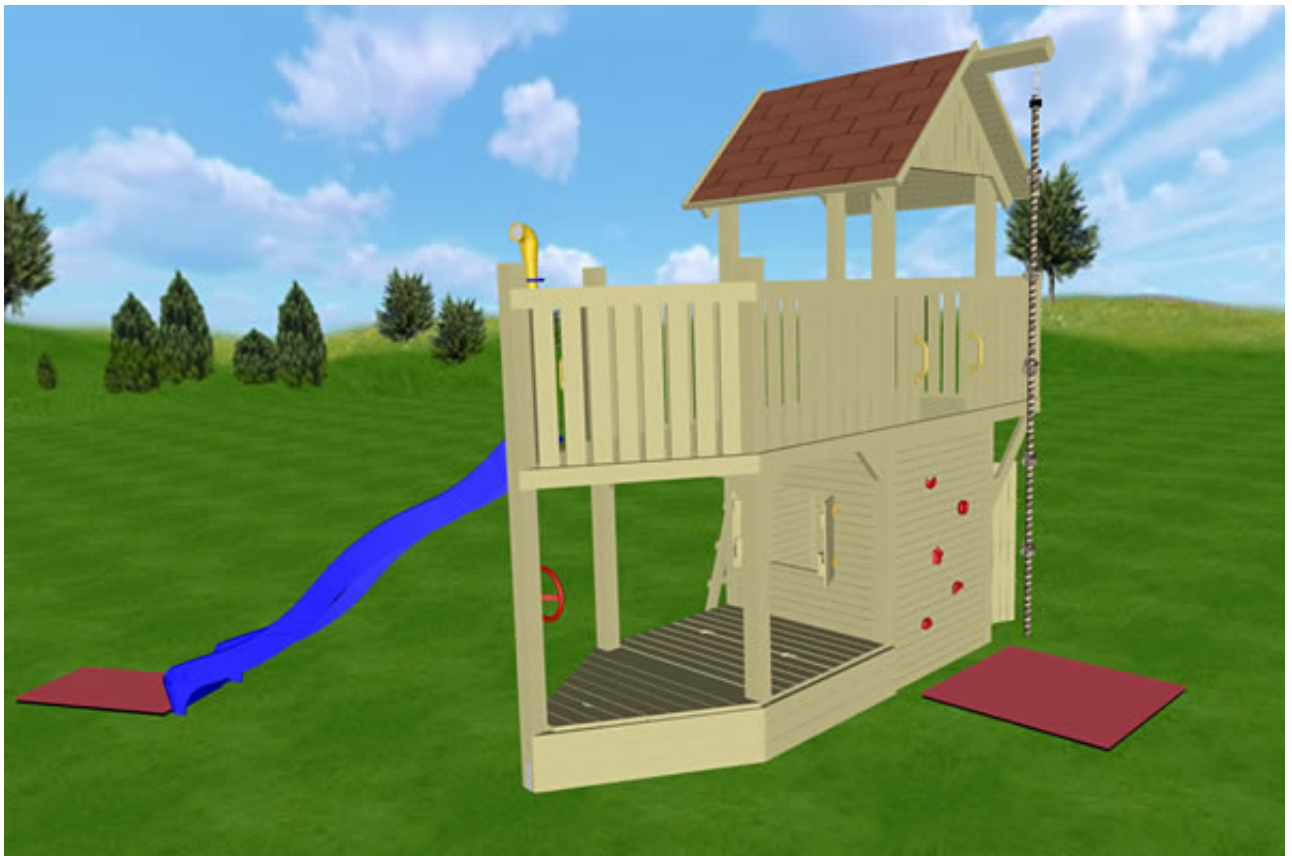

SPAR SET Sitting Bull
 Variante 03

Aufstellmaß ca. 530x500x350cm

Art.	EAN	Artikel	Menge	Preis (EUR)
69501	5900236695016	SPAR SET Sitting Bull	1	997,96
67501	5900236675018	Giebel (2er-Set)	1	29,95
67503	5900236675032	Holzdach	1	64,95
67505	5900236675056	Balkon	1	109,95
69001	5900236690011	Bitumenschindeln 3m², rot	2	79,90
69221	5900236692213	Fallschutzmatten 50x50x3,5cm (2er-Set)	2	59,90
Gesamtpreis inkl. gesetzl. MwSt.				1.342,61

SPAR SET Sitting Bull

Art. 69501 5900236695016

Aufstellmaß ca. 510x445x350cm

Art.	EAN	Artikel	Menge	Preis (EUR)
67500	5900236675001	Spielturm 118 x 118 x 350cm	1	199,95
67507	5900236675070	Wandelement geschlossen	2	89,90
67508	5900236675087	Wandelement Fenster	1	49,95
67509	5900236675094	Wandelement Tür	1	54,95
67511	5900236675117	Anbauelement	1	129,95
67513	5900236675131	Pirat	1	119,95
67514	5900236675148	Sandkasten Turm	1	64,95
67515	5900236675155	Sandkastendeckel Turm	1	34,95
67516	5900236675162	Sandkasten Pirat	1	54,95
67517	5900236675179	Sandkastendeckel Pirat	1	22,95
69216	5900236692169	Klettersteine, rot (5er-Set)	1	29,95
69218	5900236692183	Lenkrad, rot	1	16,95
69219	5900236692190	Periskop, gelb	1	22,95
69221	5900236692213	Fallschutzmatten 50x50x3,5cm (2er-Set)	1	29,95
69230	5900236692305	Kunststoffgriffe, gelb (2er-Set)	3	23,85
69245	5900236692459	Bodenanker 3x30x410 (2er-Set)	4	47,80
69250	5900236692503	Wellenrutsche, HDPE-Kunststoff, blau	1	114,95
Preis				1.108,85
10% Rabatt				-110,89
Vorteilspreis inkl. gesetzl. MwSt.				997,96