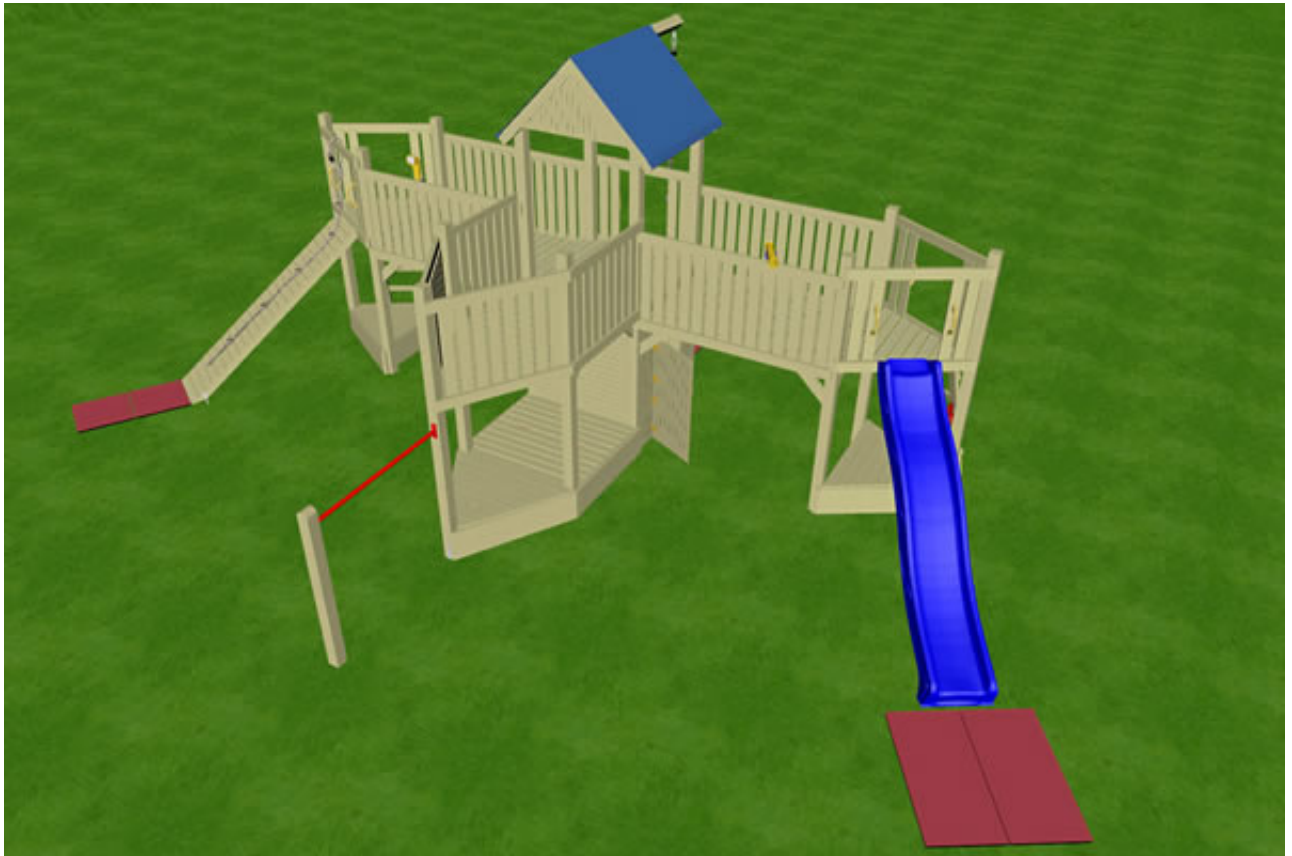

SPAR SET Sitting Bull
Variante 05

Aufstellmaß ca. 950x575x350cm

Art.	EAN	Artikel	Menge	Preis (EUR)
69501	5900236695016	SPAR SET Sitting Bull	1	997,96
67501	5900236675018	Giebel (2er-Set)	1	29,95
67502	5900236675025	Holzleiter	1	19,95
67506	5900236675063	Holzbrücke L=1,80m	2	259,90
67510	5900236675100	Klettersteg inkl. Kletterseil 2,90m	1	69,95
67512	5900236675124	Abschlusselement	2	139,90
67513	5900236675131	Pirat	2	239,90
67516	5900236675162	Sandkasten Pirat	2	109,90
67517	5900236675179	Sandkastendeckel Pirat	2	45,90
67524	5900236675247	Reckstange L=125cm mit Pfosten 9x9x210cm	1	39,95
69217	5900236692176	Teleskop-Fernrohr, gelb	1	16,95
69221	5900236692213	Fallschutzmatten 50x50x3,5cm (2er-Set)	3	89,85
69230	5900236692305	Kunststoffgriffe, gelb (2er-Set)	2	15,90
69245	5900236692459	Bodenanker 3x30x410 (2er-Set)	4	47,80
69249	5900236692497	Schaukelanker eindrehabar L=50cm	2	13,90
Gesamtpreis inkl. gesetzl. MwSt.				2.137,66

SPAR SET Sitting Bull

Art. 69501 5900236695016

Aufstellmaß ca. 510x445x350cm

Art.	EAN	Artikel	Menge	Preis (EUR)
67500	5900236675001	Spielturm 118 x 118 x 350cm	1	199,95
67507	5900236675070	Wandelement geschlossen	2	89,90
67508	5900236675087	Wandelement Fenster	1	49,95
67509	5900236675094	Wandelement Tür	1	54,95
67511	5900236675117	Anbauelement	1	129,95
67513	5900236675131	Pirat	1	119,95
67514	5900236675148	Sandkasten Turm	1	64,95
67515	5900236675155	Sandkastendeckel Turm	1	34,95
67516	5900236675162	Sandkasten Pirat	1	54,95
67517	5900236675179	Sandkastendeckel Pirat	1	22,95
69216	5900236692169	Klettersteine, rot (5er-Set)	1	29,95
69218	5900236692183	Lenkrad, rot	1	16,95
69219	5900236692190	Periskop, gelb	1	22,95
69221	5900236692213	Fallschutzmatten 50x50x3,5cm (2er-Set)	1	29,95
69230	5900236692305	Kunststoffgriffe, gelb (2er-Set)	3	23,85
69245	5900236692459	Bodenanker 3x30x410 (2er-Set)	4	47,80
69250	5900236692503	Wellenrutsche, HDPE-Kunststoff, blau	1	114,95
Preis				1.108,85
10% Rabatt				-110,89
Vorteilspreis inkl. gesetzl. MwSt.				997,96