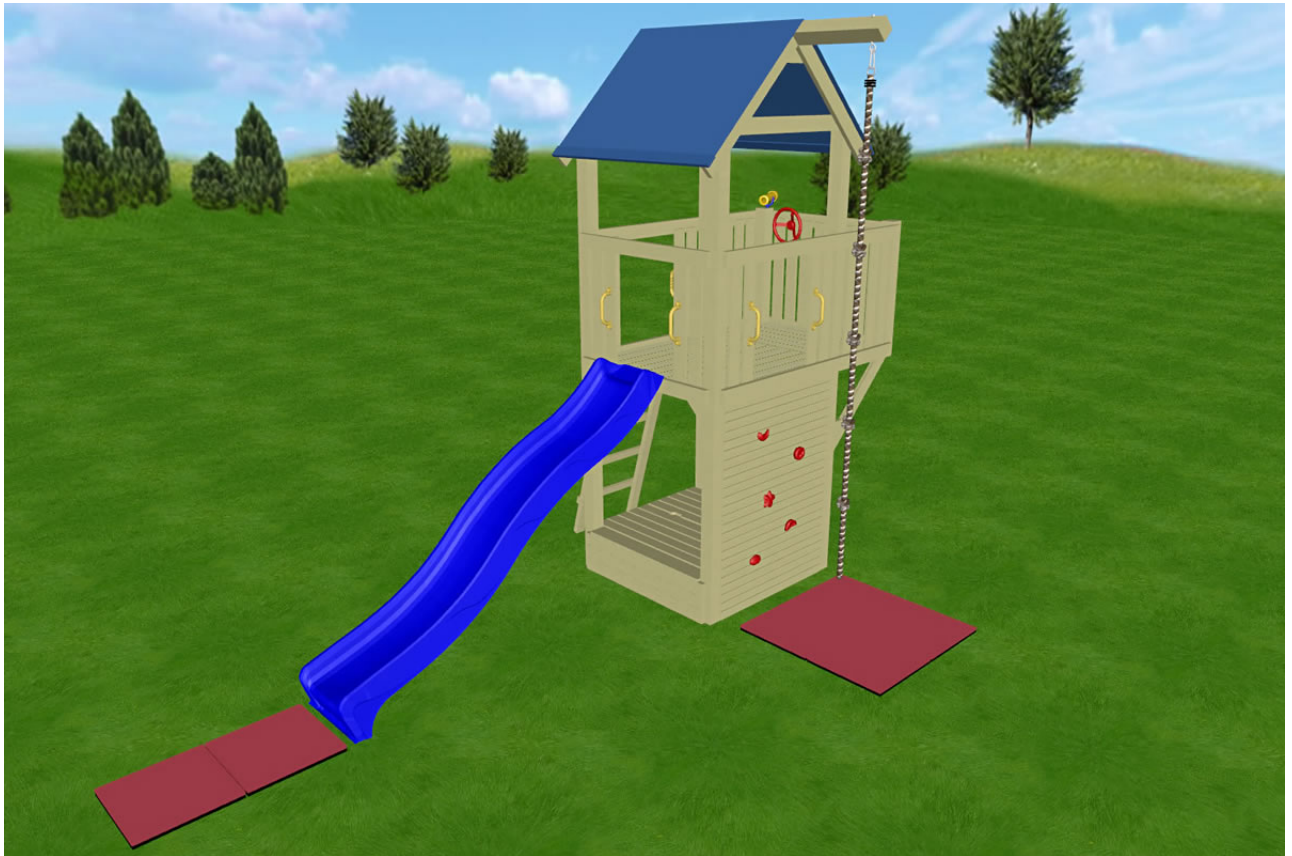

SPAR-SET Little Chief
 Variante 01

Aufstellmaß ca. 510x285x350cm

Art.	EAN	Artikel	Menge	Preis (EUR)
69502	5900236695023	SPAR-SET Little Chief	1	602,92
67507	5900236675070	Wandelement geschlossen	1	49,99
67514	5900236675148	Sandkasten Turm	1	59,99
67515	5900236675155	Sandkastendeckel Turm	1	39,99
69216	5900236692169	Klettersteine, rot (5er-Set)	1	34,99
69221	5900236692213	Fallschutzmatten, rot (2er-Set)	2	69,98
Gesamtpreis inkl. gesetzl. MwSt.				857,86

SPAR-SET Little Chief

Art. 69502 5900236695023

Aufstellmaß ca. 510x225x350cm

Art.	EAN	Artikel	Menge	Preis (EUR)
67500	5900236675001	Spielturm	1	249,00
67505	5900236675056	Balkon	1	149,00
69217	5900236692176	Teleskop-Fernrohr, gelb	1	19,99
69218	5900236692183	Lenkrad, rot	1	19,99
69221	5900236692213	Fallschutzmatten, rot (2er-Set)	1	34,99
69230	5900236692305	Kunststoffgriffe, gelb (2er-Set)	3	26,97
69245	5900236692459	Bodenanker (2er-Set)	2	29,98
69250	5900236692503	Wellenrutsche, blau	1	139,99
Preis				669,91
10% Rabatt				-66,99
Vorteilspreis inkl. gesetzl. MwSt.				602,92