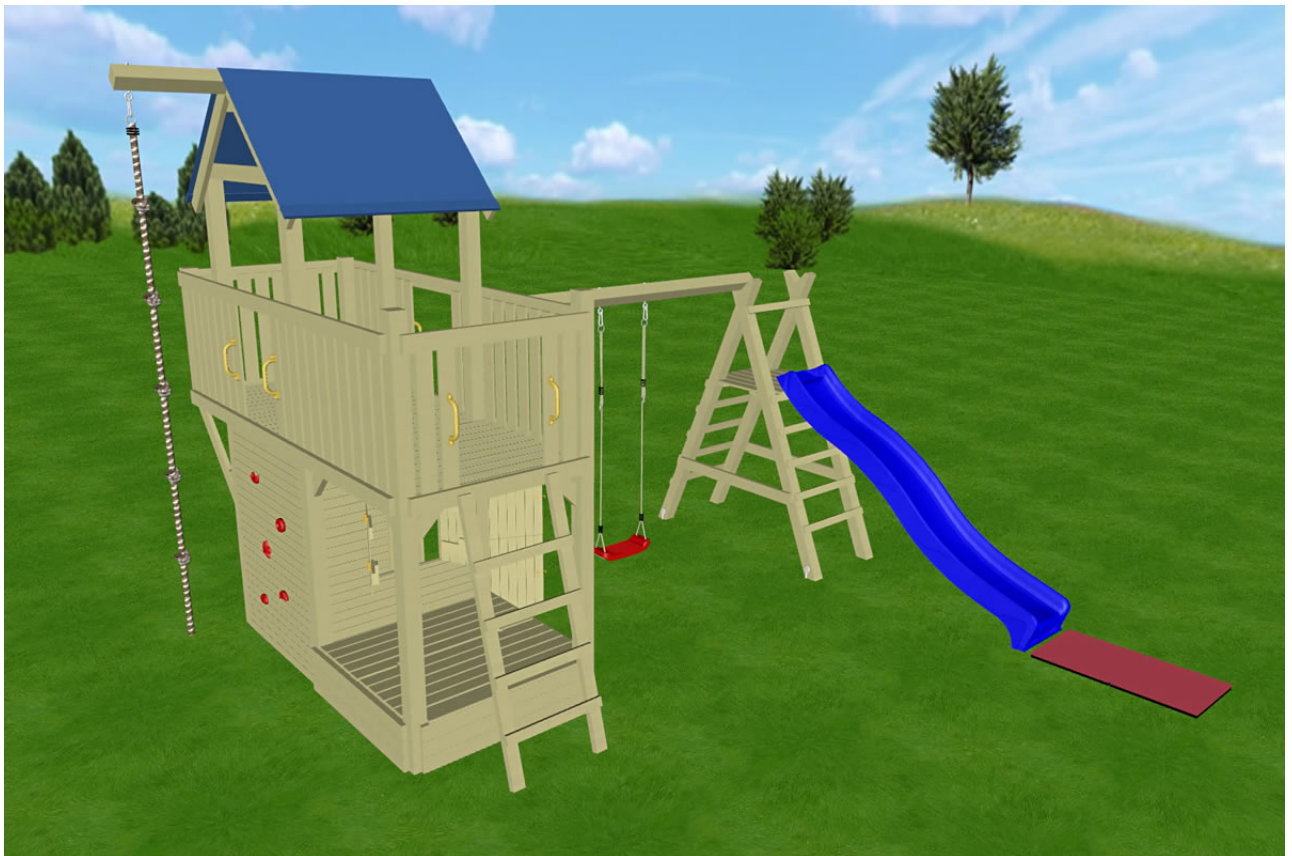

SPAR-SET Big Tree
 Variante 02

Aufstellmaß ca. 535x490x350cm

Art.	EAN	Artikel	Menge	Preis (EUR)
69504	5900236695047	SPAR-SET Big Tree	1	1.065,46
67520	5900236675209	Schaukelement Leiter mit Podest	1	199,00
67521	5900236675216	Schaukelbalken 9 x 9 x 240 cm	1	59,99
69202	5900236692022	Schaukelsitz, rot	1	16,99
69249	5900236692497	Schaukelanker eindrehabar	4	31,96
Gesamtpreis inkl. gesetzl. MwSt.				1.373,40

Art.	EAN	Artikel	Menge	Preis (EUR)
67500	5900236675001	Spielturm	1	249,00
67505	5900236675056	Balkon	1	149,00
67507	5900236675070	Wandelement geschlossen	2	99,98
67508	5900236675087	Wandelement Fenster	1	64,99
67509	5900236675094	Wandelement Tür	1	69,99
67511	5900236675117	Anbauelement	1	169,00
67514	5900236675148	Sandkasten Turm	1	59,99
67515	5900236675155	Sandkastendeckel Turm	1	39,99
69216	5900236692169	Klettersteine, rot (5er-Set)	1	34,99
69221	5900236692213	Fallschutzmatten, rot (2er-Set)	1	34,99
69230	5900236692305	Kunststoffgriffe, gelb (2er-Set)	3	26,97
69245	5900236692459	Bodenanker (2er-Set)	3	44,97
69250	5900236692503	Wellenrutsche, blau	1	139,99
Preis				1.183,85
10% Rabatt				-118,39
Vorteilspreis inkl. gesetzl. MwSt.				1.065,46