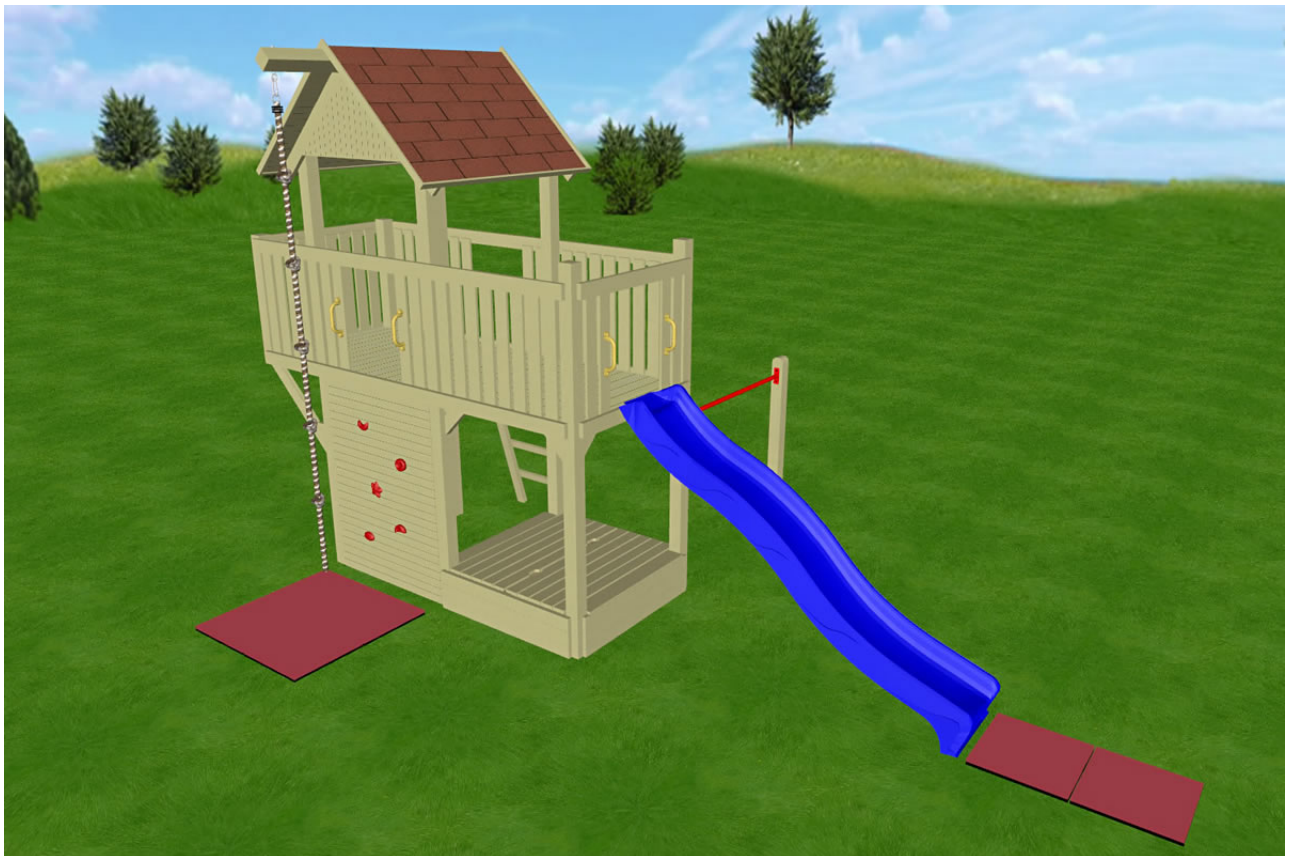

SPAR-SET Red Head
 Variante 01

Aufstellmaß ca. 620x370x350cm

Art.	EAN	Artikel	Menge	Preis (EUR)
69507	5900236695078	SPAR-SET Red Head	1	1.047,46
67507	5900236675070	Wandelement geschlossen	1	49,99
69216	5900236692169	Klettersteine, rot (5er-Set)	1	34,99
69221	5900236692213	Fallschutzmatten, rot (2er-Set)	2	69,98
Gesamtpreis inkl. gesetzl. MwSt.				1.202,42

SPAR-SET Red Head

Art. 69507 5900236695078

Aufstellmaß ca. 620x315x350cm

Art.	EAN	Artikel	Menge	Preis (EUR)
67500	5900236675001	Spielturm	1	249,00
67501	5900236675018	Giebel (2er-Set)	1	29,99
67503	5900236675032	Holzdach	1	89,99
67505	5900236675056	Balkon	1	149,00
67511	5900236675117	Anbauelement	1	169,00
67514	5900236675148	Sandkasten Turm	1	59,99
67515	5900236675155	Sandkastendeckel Turm	1	39,99
67524	5900236675247	Reckstange mit Pfosten	1	49,99
69001	5900236690011	Bitumenschindeln 3m ² , rot	2	79,98
69221	5900236692213	Fallschutzmatten, rot (2er-Set)	1	34,99
69230	5900236692305	Kunststoffgriffe, gelb (2er-Set)	3	26,97
69245	5900236692459	Bodenanker (2er-Set)	3	44,97
69250	5900236692503	Wellenrutsche, blau	1	139,99
Preis				1.163,85
10% Rabatt				-116,39
Vorteilspreis inkl. gesetzl. MwSt.				1.047,46