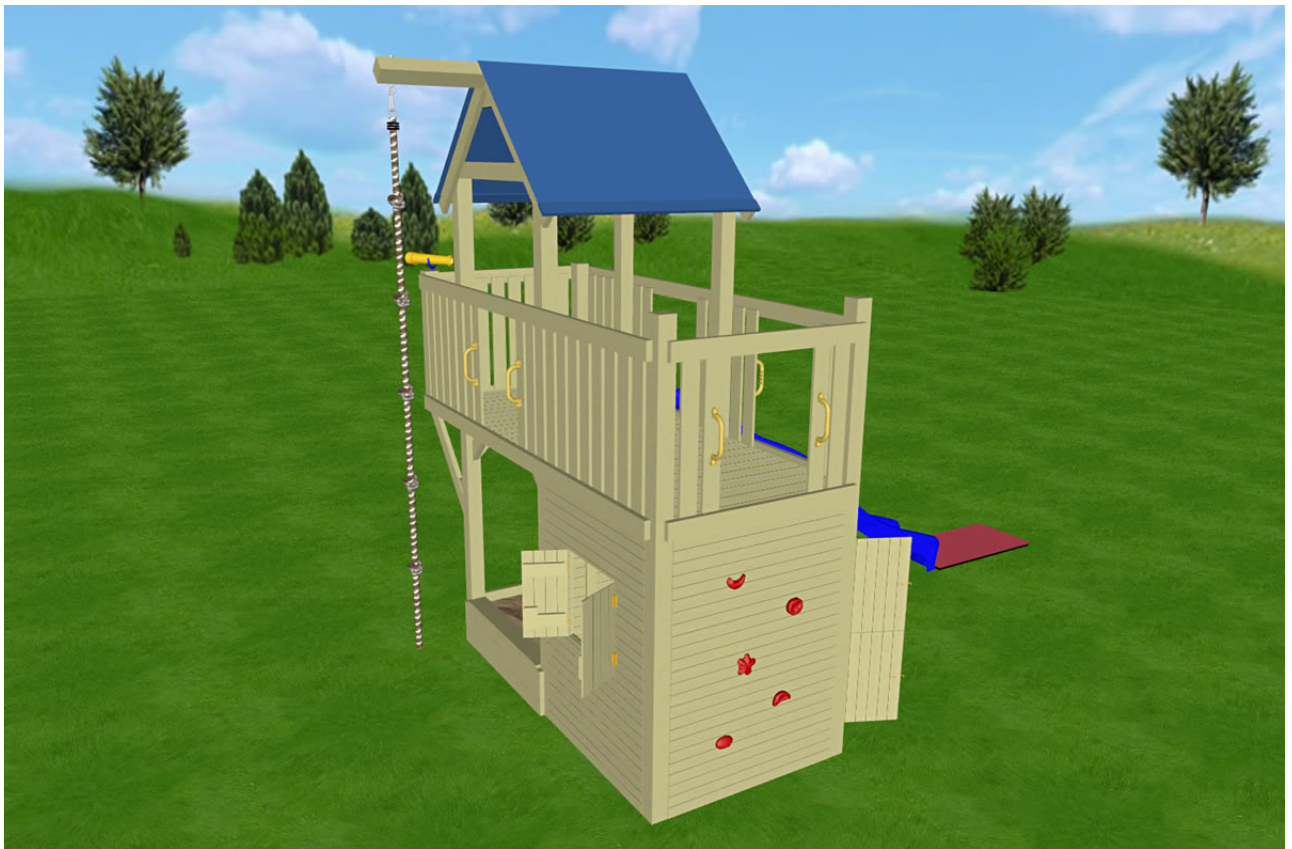

**SPAR-SET Black Hawk**  
 Variante 01

Aufstellmaß ca. 505x290x350cm

Art.	EAN	Artikel	Menge	Preis (EUR)
69512	5900236695122	SPAR-SET Black Hawk	1	827,88
67511	5900236675117	Anbauelement	1	169,00
67514	5900236675148	Sandkasten Turm	1	59,99
69230	5900236692305	Kunststoffgriffe, gelb (2er-Set)	1	8,99
69245	5900236692459	Bodenanker (2er-Set)	1	14,99
Gesamtpreis inkl. gesetzl. MwSt.				1.080,85

**SPAR-SET Black Hawk**

Art. 69512 5900236695122

Aufstellmaß ca. 510x185x350cm

Art.	EAN	Artikel	Menge	Preis (EUR)
67500	5900236675001	Spielturm	1	249,00
67505	5900236675056	Balkon	1	149,00
67507	5900236675070	Wandelement geschlossen	2	99,98
67508	5900236675087	Wandelement Fenster	1	64,99
67509	5900236675094	Wandelement Tür	1	69,99
69216	5900236692169	Klettersteine, rot (5er-Set)	1	34,99
69217	5900236692176	Teleskop-Fernrohr, gelb	1	19,99
69221	5900236692213	Fallschutzmatten, rot (2er-Set)	1	34,99
69230	5900236692305	Kunststoffgriffe, gelb (2er-Set)	3	26,97
69245	5900236692459	Bodenanker (2er-Set)	2	29,98
69250	5900236692503	Wellenrutsche, blau	1	139,99
			Preis	919,87
			10% Rabatt	<b>-91,99</b>
			Vorteilspreis inkl. gesetzl. MwSt.	827,88