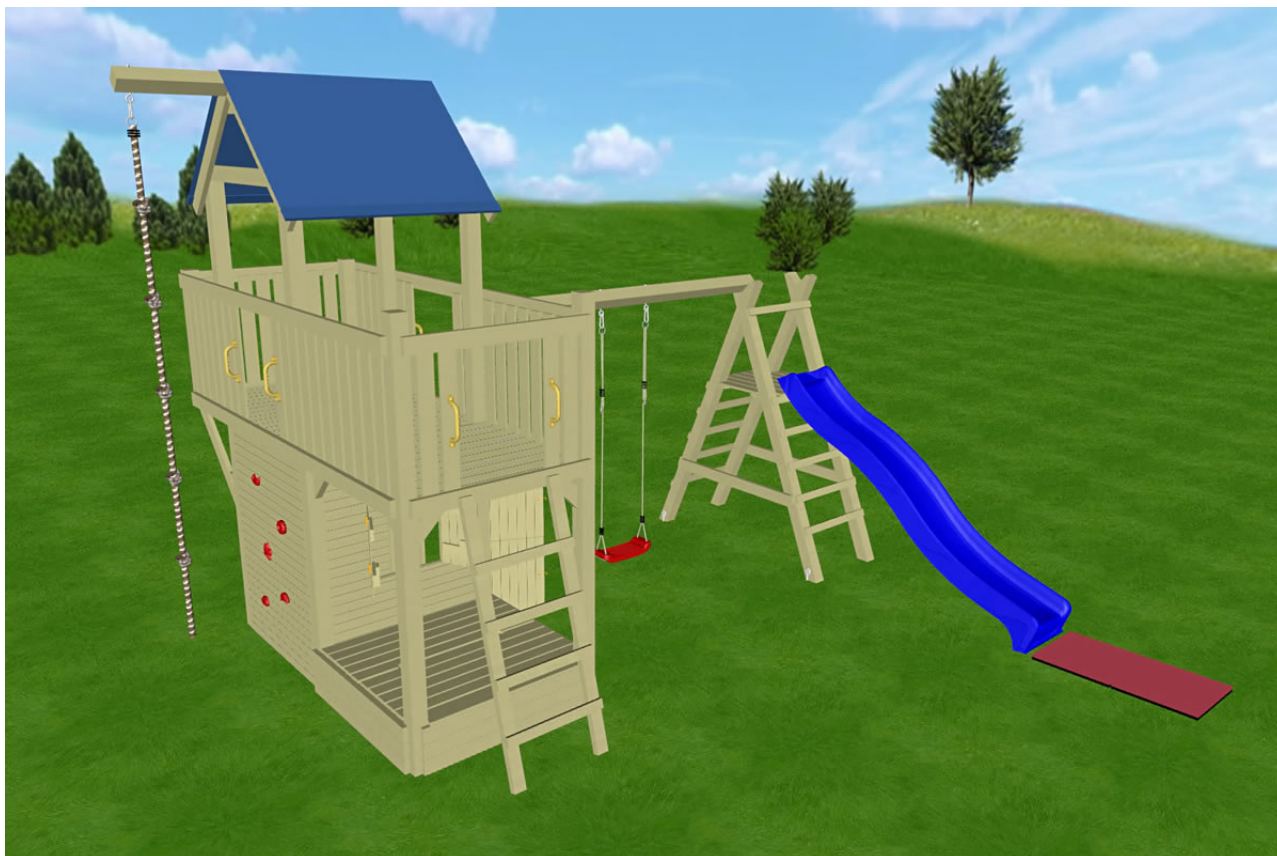

Zestaw Big Tree
wariant 02

Wymiary ca. 535x490x350cm

| Art. | EAN | Nazwa | Ilość | Cena (PLN) |
|-------|---------------|---------------------------------------|-------|------------|
| 69504 | 5900236695047 | Zestaw Big Tree | 1 | 3.769,85 |
| 67520 | 5900236675209 | Element huśtawki "drabina z podestem" | 1 | 730,79 |
| 67521 | 5900236675216 | Drąg huśtawki 9 x 9 x 240 cm | 1 | 236,29 |
| 69202 | 5900236692022 | Siedzisko, czerwone | 1 | 64,29 |
| 69249 | 5900236692497 | kotwy do wkręcania | 4 | 119,56 |
| | | | Razem | 4.920,78 |

Zestaw Big Tree

Art. 69504 5900236695047

Wymiary ca. 620x185x350cm

| Art. | EAN | Nazwa | Ilość | Cena (PLN) |
|-----------------|---------------|--|-------|----------------|
| 67500 | 5900236675001 | Wieża 118 x 118 x 350cm | 1 | 859,79 |
| 67505 | 5900236675056 | Balkon | 1 | 472,79 |
| 67507 | 5900236675070 | Ściana pełna | 2 | 386,58 |
| 67508 | 5900236675087 | Ściana z oknem | 1 | 214,79 |
| 67509 | 5900236675094 | Ściana z drzwiami | 1 | 236,29 |
| 67511 | 5900236675117 | Dobudówka | 1 | 558,79 |
| 67514 | 5900236675148 | Piaskownica do wieży | 1 | 279,29 |
| 67515 | 5900236675155 | Pokrywa piaskownicy do wieży | 1 | 150,29 |
| 69216 | 5900236692169 | Uchwyt do wspinaczki, czerwony (kmpl.=5szt.) | 1 | 128,79 |
| 69221 | 5900236692213 | Maty gumowe 50x50x3,5cm (kmpl.=2szt.) | 1 | 128,79 |
| 69230 | 5900236692305 | Uchwyt plastikowy, żółty (kmpl.=2szt.) | 3 | 102,57 |
| 69245 | 5900236692459 | Kotwa 3x30x410 (kmpl.=2szt.) | 3 | 154,17 |
| 69250 | 5900236692503 | Zjeżdżalnia, niebieska | 1 | 515,79 |
| Cena | | | | 4.188,72 |
| 10% Rabat | | | | -418,87 |
| Cena katalogowa | | | | 3.769,85 |