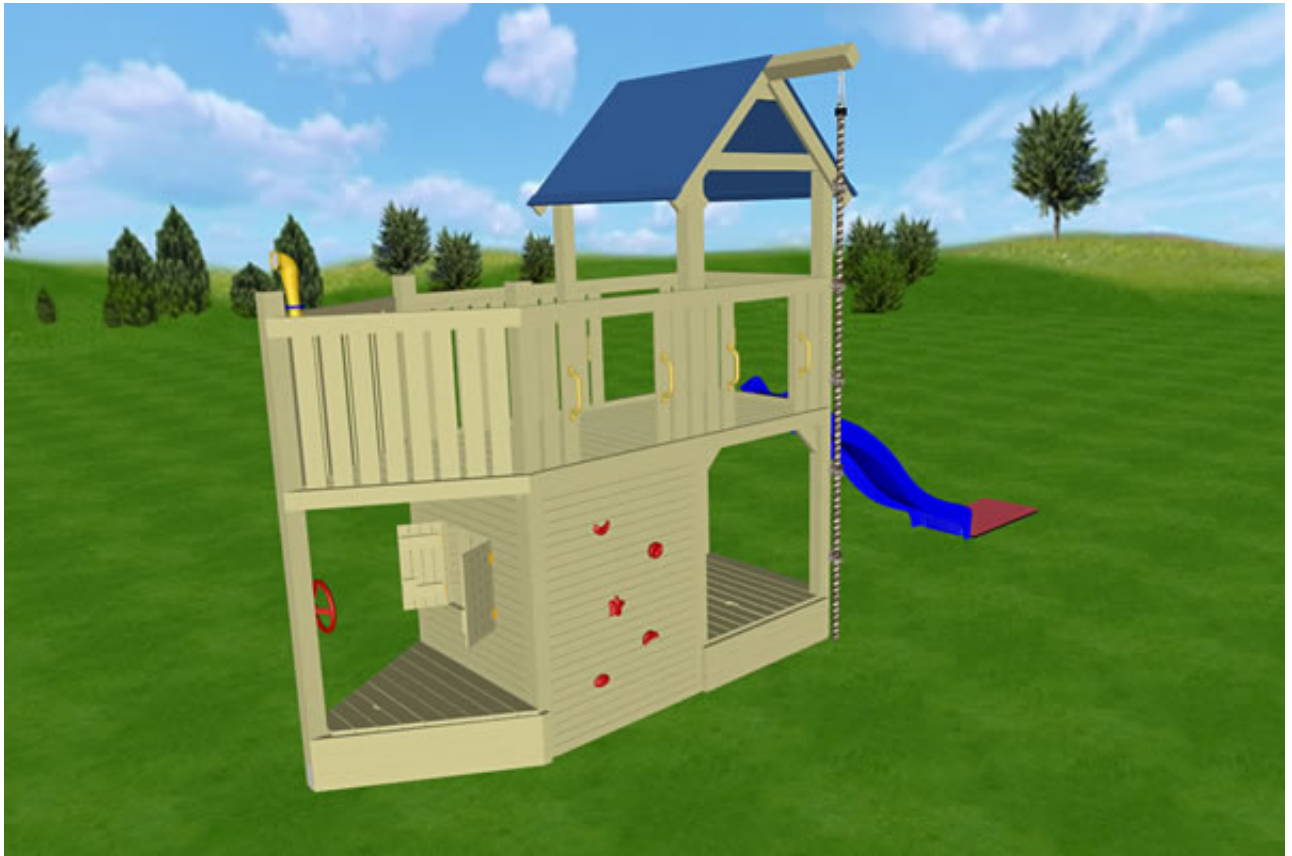

**SPAR-SET Sitting Bull**  
 Variante 01

Aufstellmaß ca. 530x500x350cm

Art.	EAN	Artikel	Menge	Preis (EUR)
69501	5900236695016	SPAR-SET Sitting Bull	1	1.002,46
67501	5900236675018	Giebel (2er-Set)	1	29,95
67503	5900236675032	Holzdach	1	64,95
67505	5900236675056	Balkon	1	109,95
69001	5900236690011	Bitumenschindeln 3m <sup>2</sup> , rot	2	79,90
69221	5900236692213	Fallschutzmatten, rot (2er-Set)	2	59,90
Gesamtpreis inkl. gesetzl. MwSt.				1.347,11

**SPAR-SET Sitting Bull**

Art. 69501 5900236695016

Aufstellmaß ca. 510x445x350cm

Art.	EAN	Artikel	Menge	Preis (EUR)
67500	5900236675001	Spielturm	1	199,95
67507	5900236675070	Wandelement geschlossen	2	89,90
67508	5900236675087	Wandelement Fenster	1	49,95
67509	5900236675094	Wandelement Tür	1	54,95
67511	5900236675117	Anbauelement	1	129,95
67513	5900236675131	Pirat	1	119,95
67514	5900236675148	Sandkasten Turm	1	64,95
67515	5900236675155	Sandkastendeckel Turm	1	34,95
67516	5900236675162	Sandkasten Pirat	1	54,95
67517	5900236675179	Sandkastendeckel Pirat	1	22,95
69216	5900236692169	Klettersteine, rot (5er-Set)	1	29,95
69218	5900236692183	Lenkrad, rot	1	16,95
69219	5900236692190	Periskop, gelb	1	22,95
69221	5900236692213	Fallschutzmatten, rot (2er-Set)	1	29,95
69230	5900236692305	Kunststoffgriffe, gelb (2er-Set)	3	23,85
69245	5900236692459	Bodenanker (2er-Set)	4	47,80
69250	5900236692503	Wellenrutsche, blau	1	119,95
Preis				1.113,85
10% Rabatt				<b>-111,39</b>
Vorteilspreis inkl. gesetzl. MwSt.				1.002,46