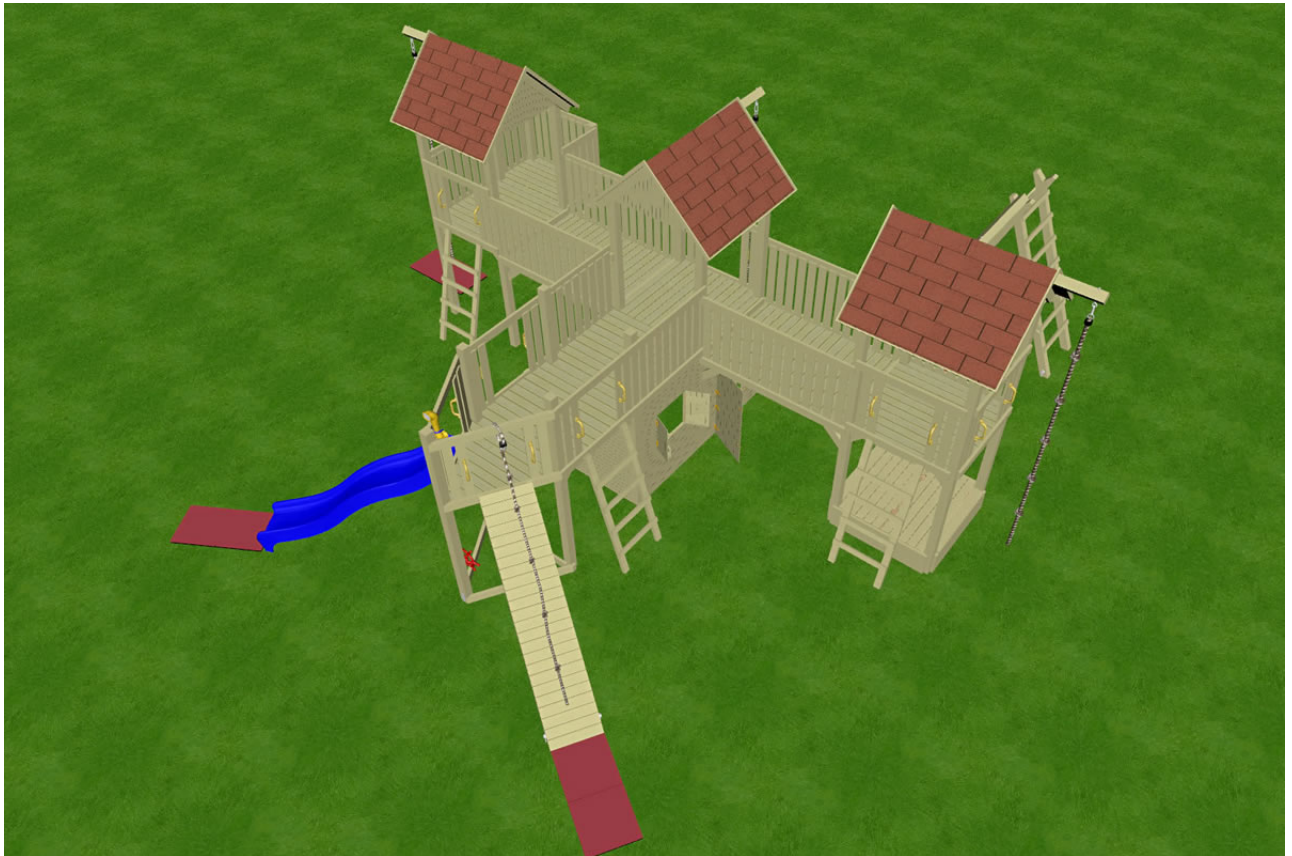

**SPAR-SET Two Moon**  
 Variante 02

Aufstellmaß ca. 880x875x350cm

Art.	EAN	Artikel	Menge	Preis (EUR)
69500	5900236695009	SPAR-SET Two Moon	1	1.889,71
67500	5900236675001	Spielturm	1	249,00
67501	5900236675018	Giebel (2er-Set)	1	34,99
67502	5900236675025	Holzleiter	1	24,99
67503	5900236675032	Holzdach	1	89,99
67506	5900236675063	Holzbrücke	1	199,00
67508	5900236675087	Wandelement Fenster	1	64,99
67509	5900236675094	Wandelement Tür	1	69,99
67511	5900236675117	Anbauelement	2	358,00
67513	5900236675131	Pirat	1	169,00
69001	5900236690011	Bitumenschindeln 3m <sup>2</sup> , rot	1	44,99
69216	5900236692169	Klettersteine, rot (5er-Set)	1	34,99
69217	5900236692176	Teleskop-Fernrohr, gelb	1	19,99
69219	5900236692190	Periskop, gelb	1	24,99
69220	5900236692206	Lenkrad „Schiff“, rot	1	22,99
69221	5900236692213	Fallschutzmatten, rot (2er-Set)	3	104,97
69230	5900236692305	Kunststoffgriffe, gelb (2er-Set)	3	26,97
69245	5900236692459	Bodenanker (2er-Set)	5	74,95
69250	5900236692503	Wellenrutsche, blau	1	139,99
Gesamtpreis inkl. gesetzl. MwSt.				3.644,49