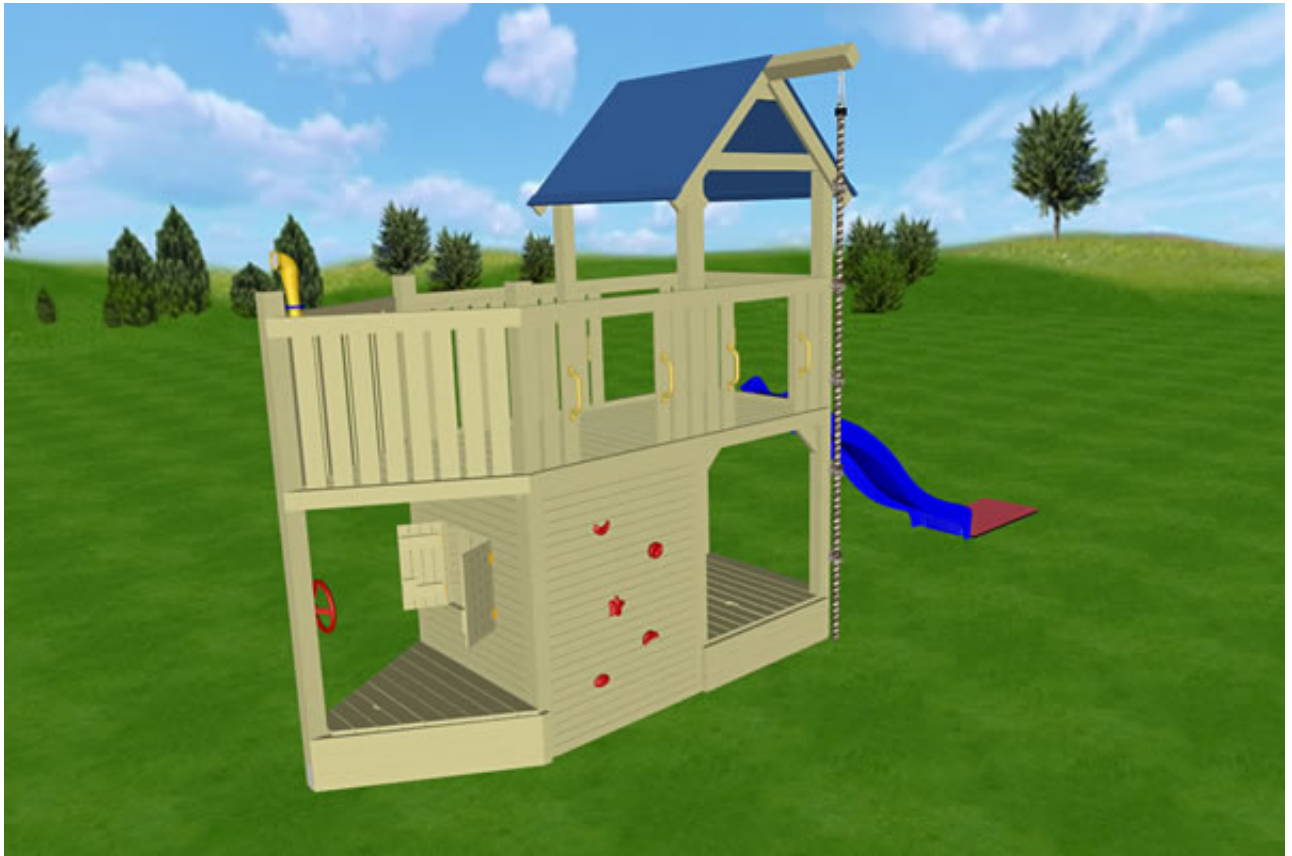

**SPAR-SET Sitting Bull**  
 Variante 01

Aufstellmaß ca. 530x500x350cm

Art.	EAN	Artikel	Menge	Preis (EUR)
69501	5900236695016	SPAR-SET Sitting Bull	1	997,96
67501	5900236675018	Giebel (2er-Set)	1	29,95
67503	5900236675032	Holzdach	1	64,95
67505	5900236675056	Balkon	1	109,95
69001	5900236690011	Bitumenschindeln 3m <sup>2</sup> , rot	2	79,90
69221	5900236692213	Fallschutzmatten, rot (2er-Set)	2	59,90
Gesamtpreis inkl. gesetzl. MwSt.				1.342,61

**SPAR-SET Sitting Bull**

Art. 69501 5900236695016

Aufstellmaß ca. 510x445x350cm

Art.	EAN	Artikel	Menge	Preis (EUR)
67500	5900236675001	Spielturm	1	199,95
67507	5900236675070	Wandelement geschlossen	2	89,90
67508	5900236675087	Wandelement Fenster	1	49,95
67509	5900236675094	Wandelement Tür	1	54,95
67511	5900236675117	Anbauelement	1	129,95
67513	5900236675131	Pirat	1	119,95
67514	5900236675148	Sandkasten Turm	1	64,95
67515	5900236675155	Sandkastendeckel Turm	1	34,95
67516	5900236675162	Sandkasten Pirat	1	54,95
67517	5900236675179	Sandkastendeckel Pirat	1	22,95
69216	5900236692169	Klettersteine, rot (5er-Set)	1	29,95
69218	5900236692183	Lenkrad, rot	1	16,95
69219	5900236692190	Periskop, gelb	1	22,95
69221	5900236692213	Fallschutzmatten, rot (2er-Set)	1	29,95
69230	5900236692305	Kunststoffgriffe, gelb (2er-Set)	3	23,85
69245	5900236692459	Bodenanker (2er-Set)	4	47,80
69250	5900236692503	Wellenrutsche, blau	1	114,95
Preis				1.108,85
10% Rabatt				<b>-110,89</b>
Vorteilspreis inkl. gesetzl. MwSt.				997,96