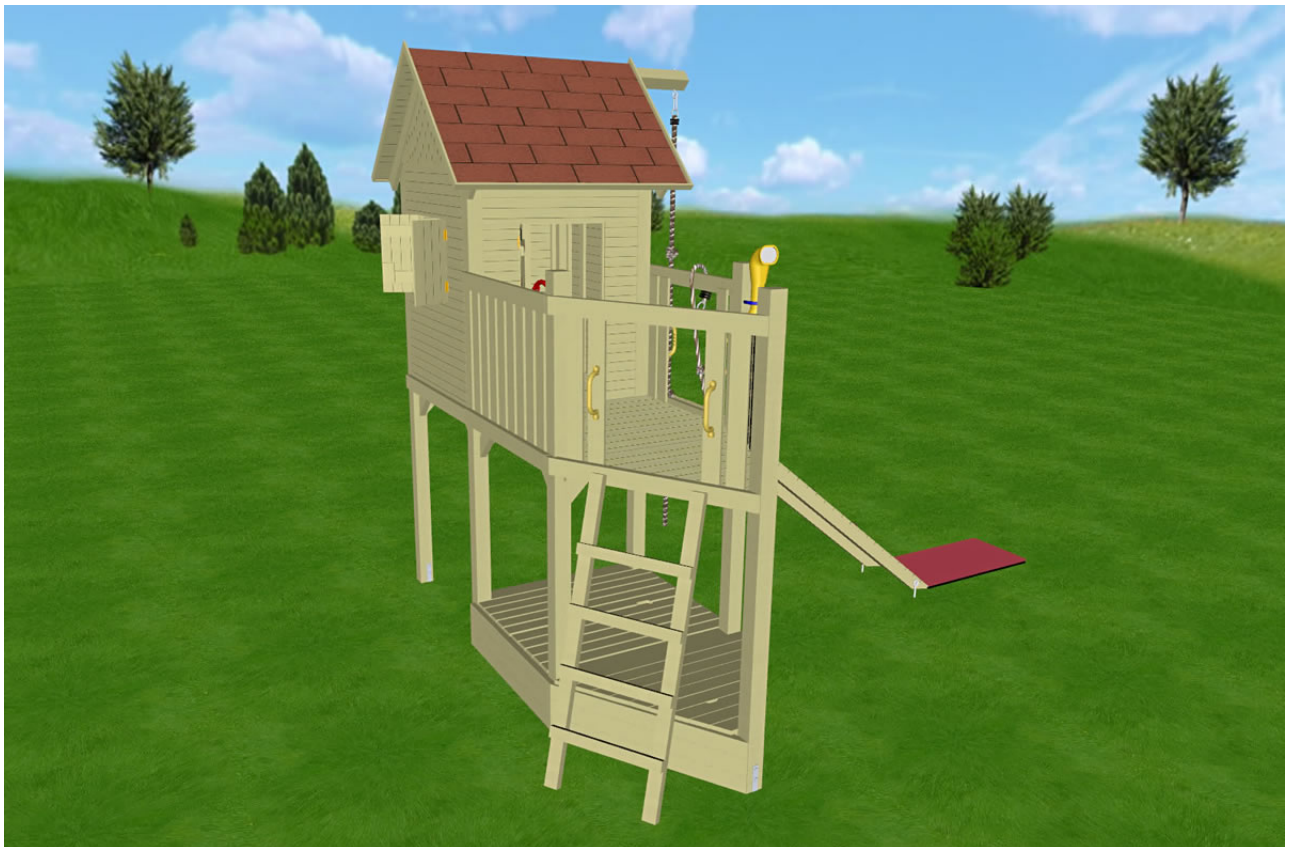

SPAR-SET Sharp Nose
 Variante 01

Aufstellmaß ca. 435x340x350cm

Art.	EAN	Artikel	Menge	Preis (EUR)
69509	5900236695092	SPAR-SET Sharp Nose	1	1.084,36
67501	5900236675018	Giebel (2er-Set)	1	29,99
67503	5900236675032	Holzdach	1	89,99
67510	5900236675100	Klettersteg inkl. Kletterseil	1	79,99
69001	5900236690011	Bitumenschindeln 3m ² , rot	2	79,98
69221	5900236692213	Fallschutzmatten, rot (2er-Set)	1	34,99
69249	5900236692497	Schaukelanker eindrehabar	2	15,98
Gesamtpreis inkl. gesetzl. MwSt.				1.415,28

SPAR-SET Sharp Nose

Art. 69509 5900236695092

Aufstellmaß ca. 340x225x350cm

Art.	EAN	Artikel	Menge	Preis (EUR)
67500	5900236675001	Spielturm	1	299,00
67507	5900236675070	Wandelement geschlossen	2	99,98
67508	5900236675087	Wandelement Fenster	1	64,99
67509	5900236675094	Wandelement Tür	1	69,99
67511	5900236675117	Anbauelement	1	199,00
67513	5900236675131	Pirat	1	169,00
67514	5900236675148	Sandkasten Turm	1	59,99
67515	5900236675155	Sandkastendeckel Turm	1	39,99
67516	5900236675162	Sandkasten Pirat	1	49,99
67517	5900236675179	Sandkastendeckel Pirat	1	29,99
69218	5900236692183	Lenkrad, rot	1	19,99
69219	5900236692190	Periskop, gelb	1	24,99
69230	5900236692305	Kunststoffgriffe, gelb (2er-Set)	2	17,98
69245	5900236692459	Bodenanker (2er-Set)	4	59,96
			Preis	1.204,84
			10% Rabatt	-120,48
			Vorteilspreis inkl. gesetzl. MwSt.	1.084,36