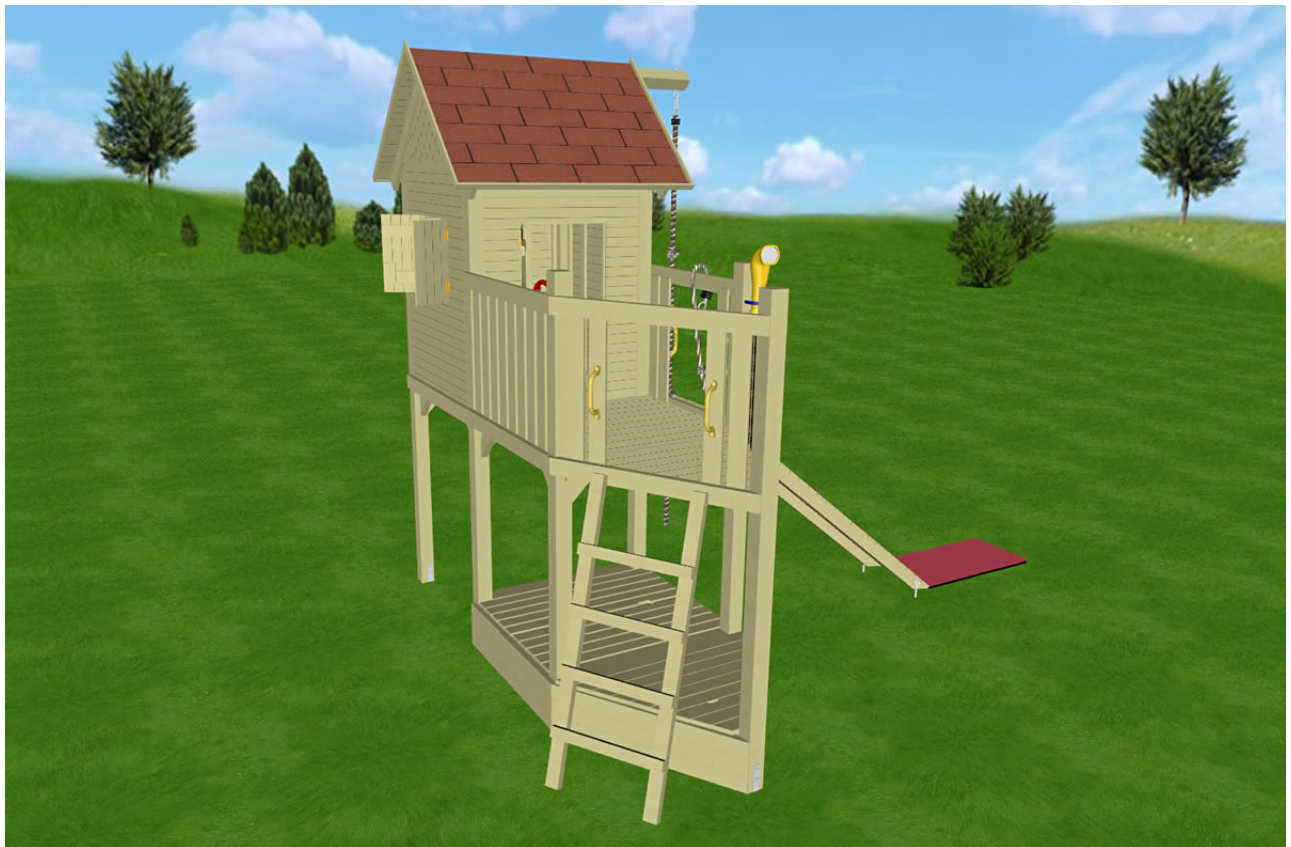

SPAR-SET Sharp Nose
 Variante 01

Aufstellmaß ca. 435x340x350cm

Art.	EAN	Artikel	Menge	Preis (EUR)
69509	5900236695092	SPAR-SET Sharp Nose	1	1.021,36
67501	5900236675018	Giebel (2er-Set)	1	34,99
67503	5900236675032	Holzdach	1	89,99
67510	5900236675100	Klettersteg inkl. Kletterseil	1	99,99
69001	5900236690011	Bitumenschindeln 3m ² , rot	2	89,98
69221	5900236692213	Fallschutzmatten, rot (2er-Set)	1	34,99
69249	5900236692497	Schaukelanker eindrehabar	2	15,98
Gesamtpreis inkl. gesetzl. MwSt.				1.387,28

SPAR-SET Sharp Nose

Art. 69509 5900236695092

Aufstellmaß ca. 340x225x350cm

Art.	EAN	Artikel	Menge	Preis (EUR)
67500	5900236675001	Spielturm	1	249,00
67507	5900236675070	Wandelement geschlossen	2	99,98
67508	5900236675087	Wandelement Fenster	1	64,99
67509	5900236675094	Wandelement Tür	1	69,99
67511	5900236675117	Anbauelement	1	179,00
67513	5900236675131	Pirat	1	169,00
67514	5900236675148	Sandkasten Turm	1	59,99
67515	5900236675155	Sandkastendeckel Turm	1	39,99
67516	5900236675162	Sandkasten Pirat	1	49,99
67517	5900236675179	Sandkastendeckel Pirat	1	29,99
69218	5900236692183	Lenkrad, rot	1	19,99
69219	5900236692190	Periskop, gelb	1	24,99
69230	5900236692305	Kunststoffgriffe, gelb (2er-Set)	2	17,98
69245	5900236692459	Bodenanker (2er-Set)	4	59,96
			Preis	1.134,84
			10% Rabatt	-113,48
			Vorteilspreis inkl. gesetzl. MwSt.	1.021,36