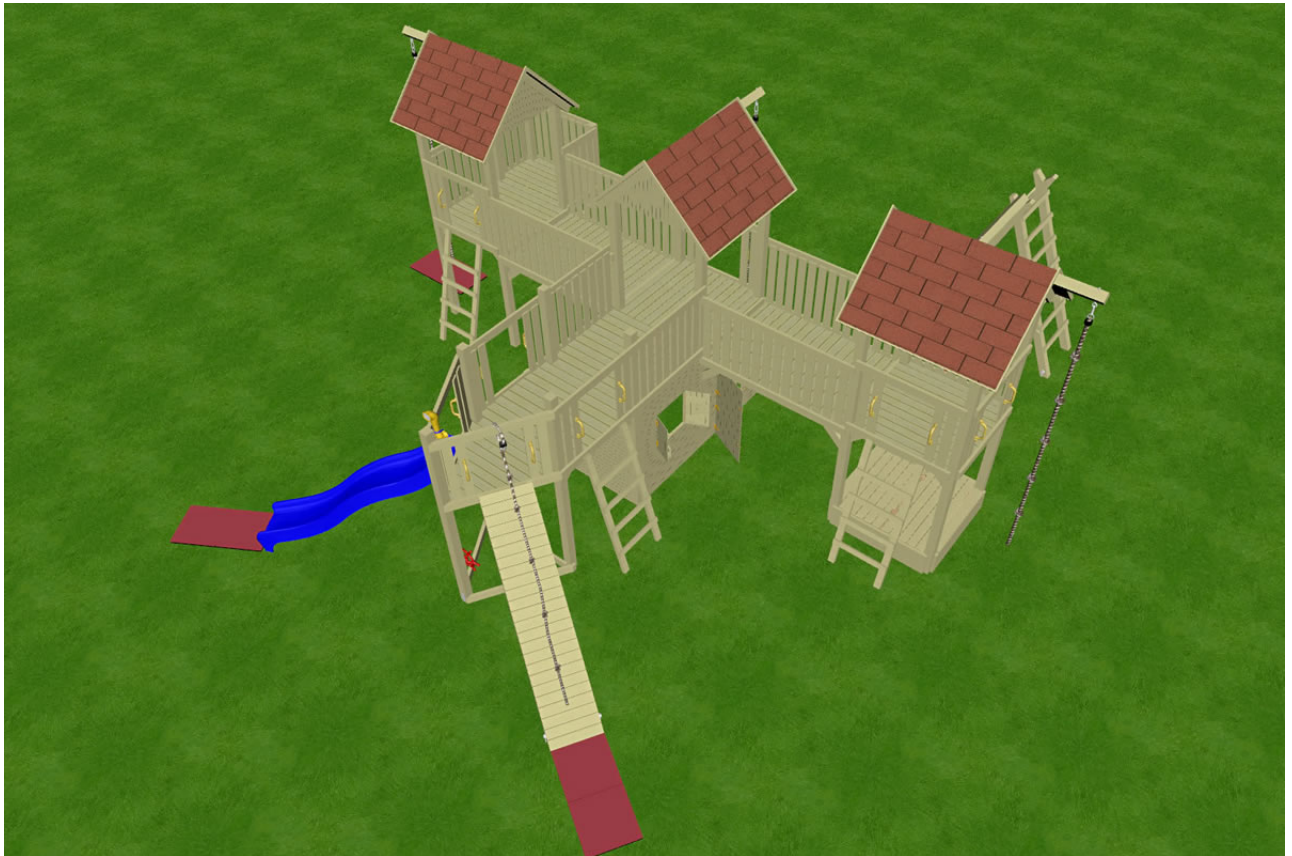

**TILBUDS-SÆT Two Moon**

Variant 02

Mål for opstilling ca. 880x875x350cm

Art.	EAN	Vare	Mængde	Pris (DKK)
69500	5900236695009	TILBUDS-SÆT Two Moon	1	13.701,91
67500	5900236675001	legetårn	1	1.899,00
67501	5900236675018	gavl (sæt med 2)	1	259,95
67502	5900236675025	træstige	1	199,95
67503	5900236675032	trætag	1	549,95
67506	5900236675063	træbro	1	1.199,00
67508	5900236675087	vægelement vindue	1	449,95
67509	5900236675094	vægelement dør	1	499,95
67511	5900236675117	udbygningselement	2	2.398,00
67513	5900236675131	pirat	1	999,00
69001	5900236690011	bitumentag-shindler 3m <sup>2</sup> , rød	1	349,95
69216	5900236692169	klatresten, rød (sæt med 5)	1	299,95
69217	5900236692176	teleskop-kikkert, gul	1	149,95
69219	5900236692190	periskop, gul	1	199,95
69221	5900236692213	faldmætter, rød (sæt med 2)	3	749,85
69230	5900236692305	kunststofhåndtag, gul (sæt med 2)	3	209,85
69245	5900236692459	gulvanker (sæt med 2)	5	499,75
69250	5900236692503	bølgerutsjebane, blå	1	999,00
Pris i alt er inkl. moms				25.614,91