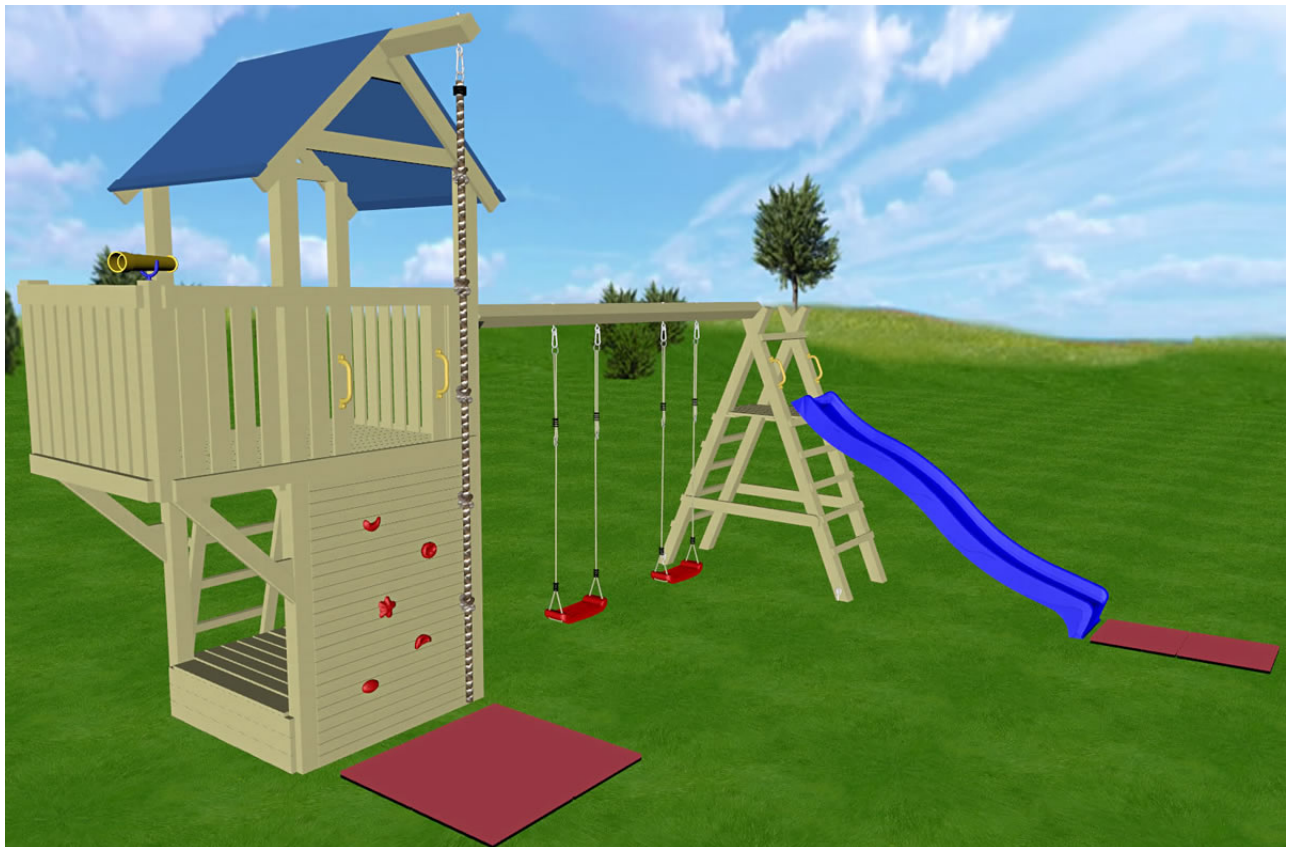

**TILBUDS-SÆT Big Snake**  
Variant 01

Mål for opstilling ca. 550x515x350cm

| Art.                     | EAN           | Vare                        | Mængde | Pris (DKK) |
|--------------------------|---------------|-----------------------------|--------|------------|
| 69511                    | 5900236695115 | TILBUDS-SÆT Big Snake       | 1      | 7.511,53   |
| 67507                    | 5900236675070 | vægelement lukket           | 1      | 399,95     |
| 69216                    | 5900236692169 | klatresten, rød (sæt med 5) | 1      | 299,95     |
| 69221                    | 5900236692213 | faldmætter, rød (sæt med 2) | 2      | 499,90     |
| Pris i alt er inkl. moms |               |                             |        | 8.711,33   |