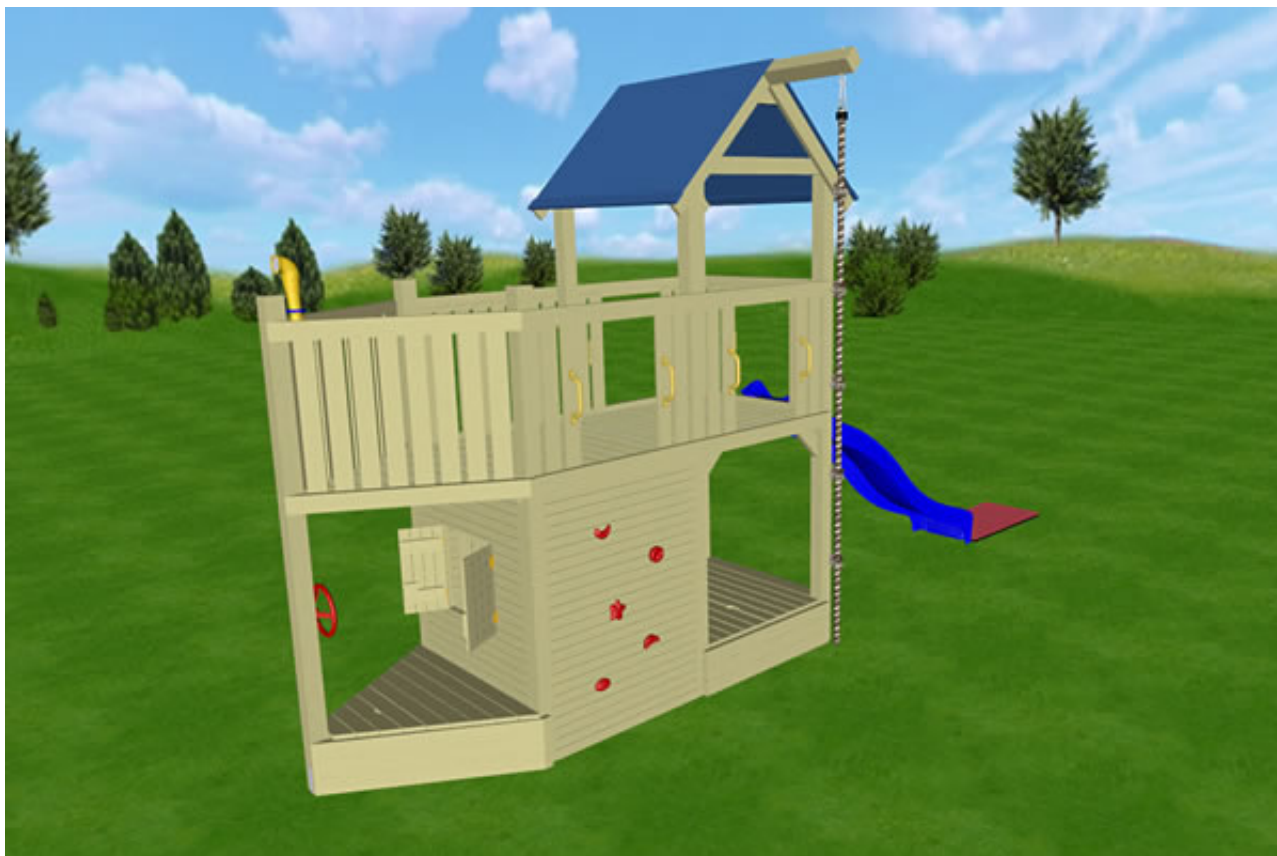

Zestaw Sitting Bull
variant 01

Wymiary ca. 530x500x350cm

Art.	EAN	Nazwa	Ilość	Cena (PLN)
69501	5900236695016	Zestaw Sitting Bull	1	3.994,96
67501	5900236675018	Wypełnienie szczytów (kmpł. 2 szt.)	1	119,95
67503	5900236675032	Dach	1	259,95
67505	5900236675056	Balkon	1	439,95
69001	5900236690011	Gonty 3m ² , czerwone	2	319,90
69221	5900236692213	Maty gumowe, czerwone (kmpł.=2szt.)	2	239,90
			Razem	5.374,61

Zestaw Sitting Bull

Art. 69501 5900236695016

Wymiary ca. 510x445x350cm

Art.	EAN	Nazwa	Ilość	Cena (PLN)
67500	5900236675001	Wieża 118 x 118 x 350cm	1	799,95
67507	5900236675070	Ściana pełna	2	359,90
67508	5900236675087	Ściana z oknem	1	199,95
67509	5900236675094	Ściana z drzwiami	1	219,95
67511	5900236675117	Dobudówka	1	519,95
67513	5900236675131	Pirat	1	479,95
67514	5900236675148	Piaskownica do wieży	1	259,95
67515	5900236675155	Pokrywa piaskownicy do wieży	1	139,95
67516	5900236675162	Piaskownica do pirata	1	219,95
67517	5900236675179	Pokrywa piaskownicy do pirata	1	91,95
69216	5900236692169	Uchwyt do wspinaczki, czerwony (kmpl.=5szt.)	1	119,95
69218	5900236692183	Kierownica, czerwona	1	67,95
69219	5900236692190	Peryskop, żółty	1	91,95
69221	5900236692213	Maty gumowe 50x50x3,5cm (kmpl.=2szt.)	1	119,95
69230	5900236692305	Uchwyt plastikowy, żółty (kmpl.=2szt.)	3	95,85
69245	5900236692459	Kotwa 3x30x410 (kmpl.=2szt.)	4	191,80
69250	5900236692503	Zjeżdżalnia, niebieska	1	459,95
Cena				4.438,85
10% Rabat				-443,89
Cena katalogowa				3.994,96